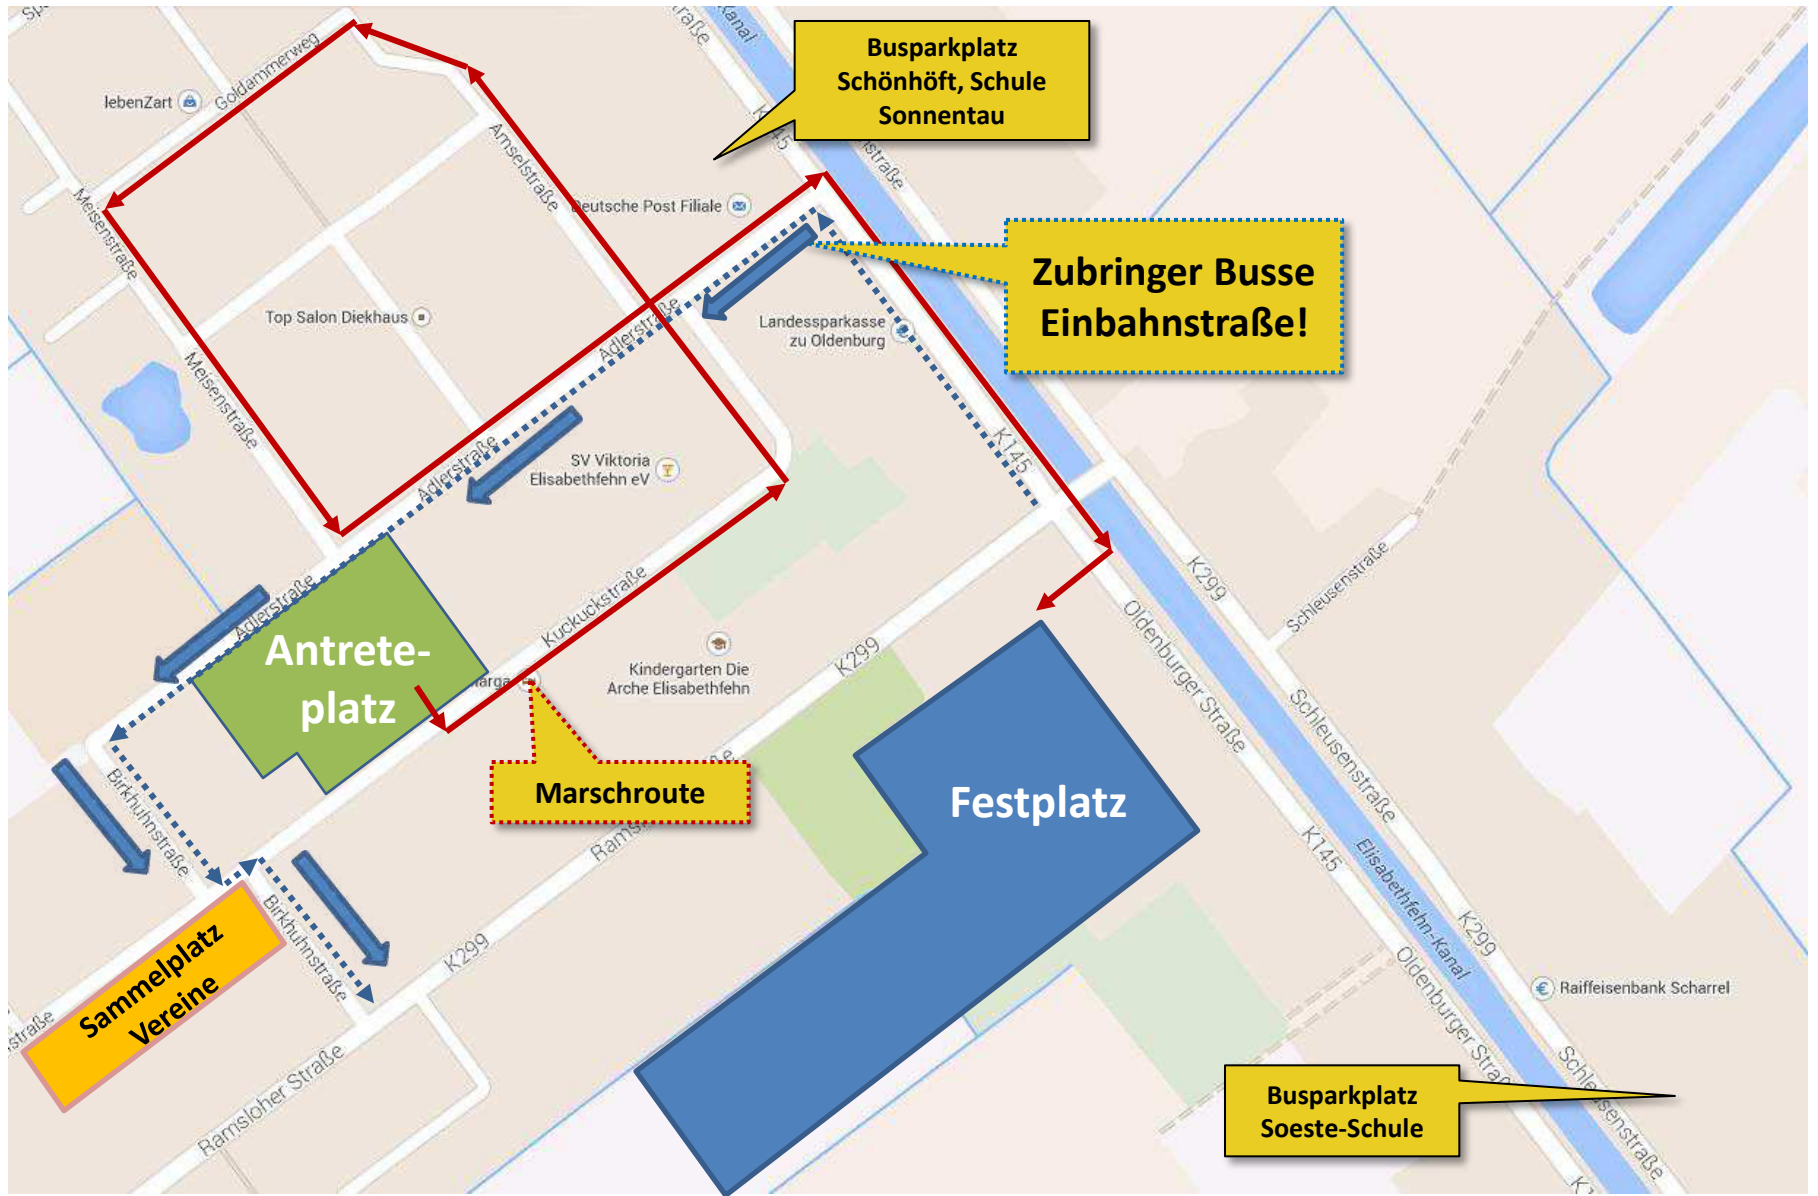

Einmarsch / Aufstellung / Ausmarsch
Kreisschützenfest 2014 in Elisabethfehn

Einmarsch

Marschordnung Kreisschützenfest 2014 in Elisabethfehn

- Fahne Schützenverein Elisabethfehn
- Vorstand Alter Amtsbezirk Friesoythe
Präsident OSB / Ehrengäste

**Busparkplatz
Schönhöft, Schule
Sonnentau**

**Zubringer Busse
Einbahnstraße!**

**Antreter-
platz**

Marschroute

Festplatz

**Sammelplatz
Vereine**

**Busparkplatz
Soeste-Schule**

Anmeldung zum 51. Kreisschützenfest am 15. Juni 2014 in Elisabethfehn