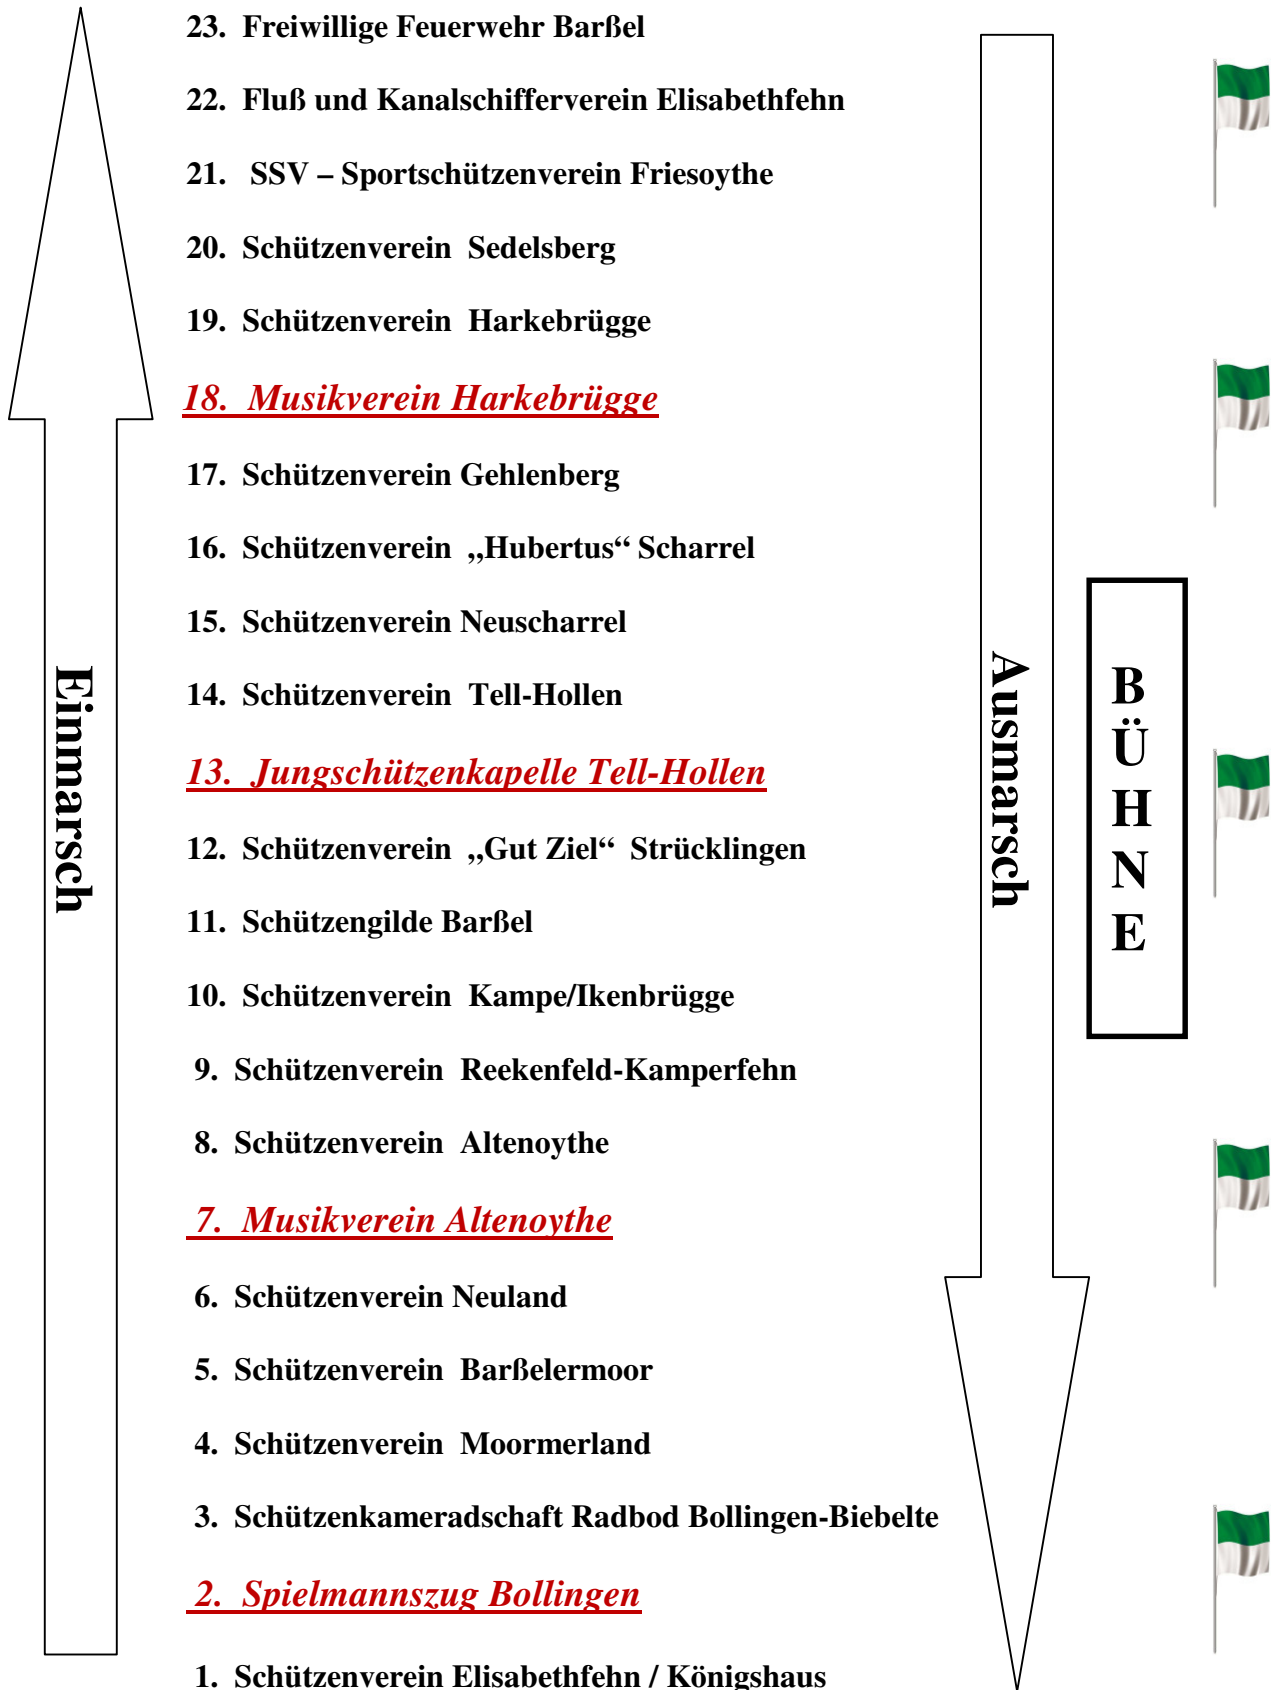

Einmarsch / Aufstellung / Ausmarsch
Kreisschützenfest 2014 in Elisabethfehn

Einmarsch